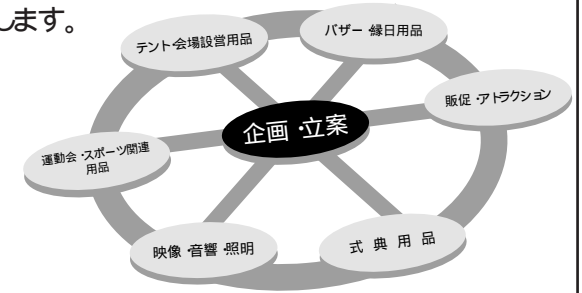

レントオールでは、単に商品をお貸しするだけでなく、初めてイベントを担当される方にも安心して活用して頂けるよう、ご予算に応じたプランを企画から設営・運営までお手伝い致します。

生活のムダがなくなります。
必要に応じてご利用ください。

必要な時に、必要なものを、必要な期間だけ、

お届けするレンタルシステム、

経験豊富なスタッフがサポートします。

レントオールは出し入れ自由な
あなたの収納庫とお考えください。

レントオールは、いつでも準備万全。お客様の収納庫です。年に数回だけのイベント用品などは、数が多くなると置き場所に大変。皆様の大切なスペースを占領してしまいます。その上、使う時に出してみたら故障だった!では、目もあてられません。レントオールなら、いつでも必要なものを完全に整備した形でお渡し致します。